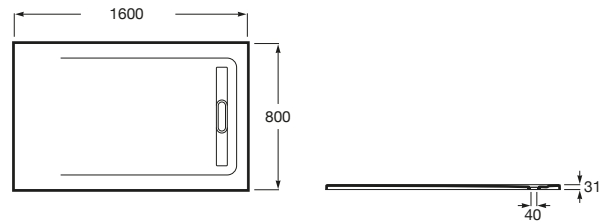

Fondo antideslizante